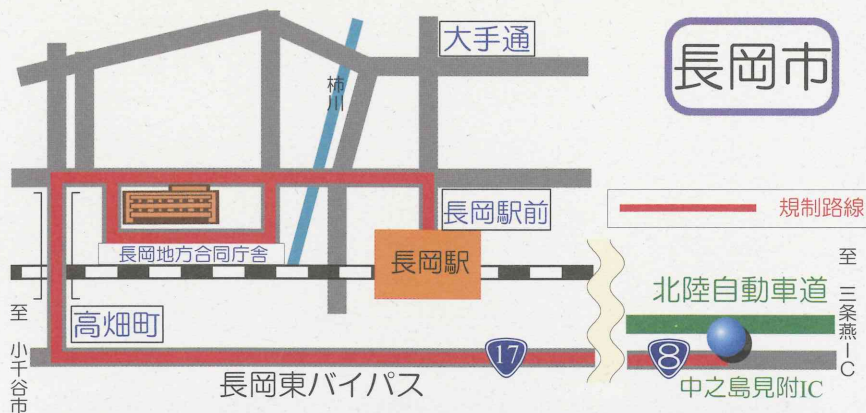

「2012北信越かがやき総体」等に伴う交通規制のお知らせ

「2012北信越かがやき総体」及び関連行事に伴い、開会式会場、競技場及び主要な道路において、

7月27日(金)～7月29日(日)の間

一時的な通行止め等の交通規制が行われます。規制が実施される時間帯の通行を避けていただくか、現場警察官の指示に従ってください。

なお、交通規制の行われる道路の周辺でも混雑の緩和や交通の安全のため、一時的な交通規制が行われる場合がありますので、ご理解とご協力をお願いします。

7月27日(金)

- 長岡駅～長岡地方合同庁舎付近
……午後1時半ころ～午後2時半ころ
- 長岡地方合同庁舎付近～高畑町～中之島見附IC
……午後3時ころ～午後4時ころ

長岡市の規制

長岡市

◎交通規制に関するお問い合わせ

新潟県警察本部 025(285)0110 内6336

新潟市の規制

7月27日(金)

- 午前11時ころ～午後0時ころ

- 川端町～JR新潟駅 ……午後1時ころ～午後2時ころ

高速道路の交通規制・・・7月27日(金) 中之島見附IC～新潟亀田IC間において一時的な流入規制や本線での交通規制が実施されます。