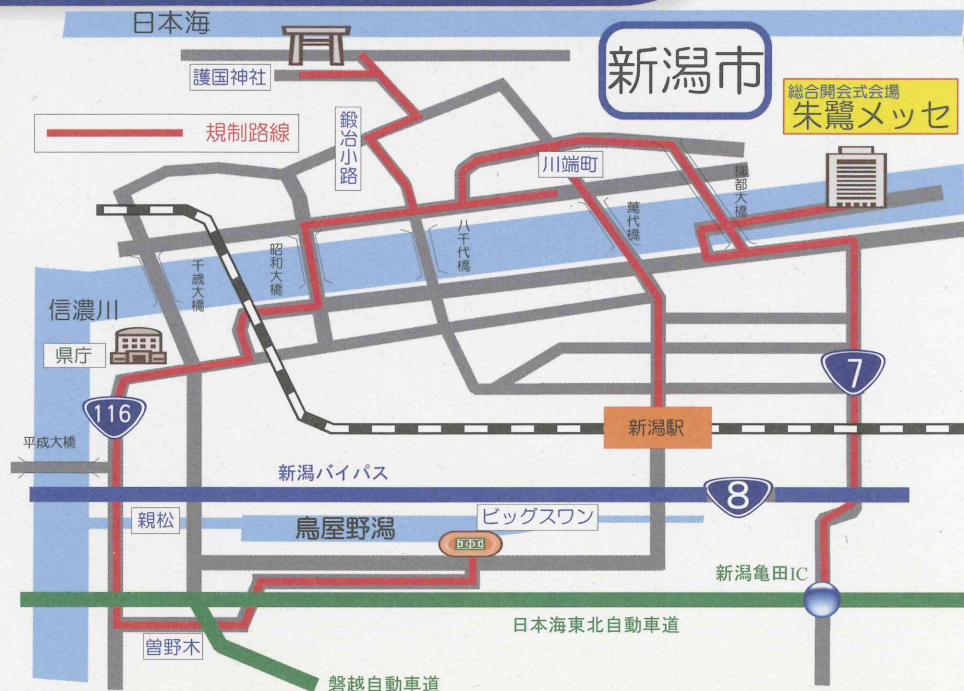

「2012北信越かがやき総体」等に伴う交通規制のお知らせ

「2012北信越かがやき総体」及び関連行事に伴い、開会式会場、競技場及び主要な道路において、

7月27日(金)～7月29日(日)の間

一時的な通行止め等の交通規制が行われます。規制が実施される時間帯の通行を避けていただくか、現場警察官の指示に従ってください。

なお、交通規制の行われる道路の周辺でも混雑の緩和や交通の安全のため、一時的な交通規制が行われる場合がありますので、ご理解とご協力をお願いします。

7月27日(金)

- 長岡駅～長岡地方合同庁舎付近
……午後1時半ころ～午後2時半ころ
- 長岡地方合同庁舎付近～高畑町～中之島見附IC
……午後3時ころ～午後4時ころ

長岡市の規制

長岡市

◎交通規制に関するお問い合わせ

新潟県警察本部 025(285)0110 内6336

新潟市の規制

7月27日(金)

- 新潟亀田IC～柳都大橋～川端町……午後4時ころ～午後5時ころ

7月28日(土)

- 川端町～柳都大橋～朱鷺メッセ……午前9時ころ～午後0時半ころ
(上記時間のうちの2回)

- 川端町～鍛冶小路～護国神社付近……午後3時ころ～午後5時ころ

7月29日(日)

- 川端町～昭和大橋～親松 ……午前8時半ころ～午前9時半ころ
午前11時ころ～午後0時ころ

- 親松～曾野木～ビッグスワン ……午前8時半ころ～午前10時半ころ
(上記時間のうちの2回)

- 午前11時ころ～午後0時ころ

- 川端町～JR新潟駅 ……午後1時ころ～午後2時ころ

高速道路の交通規制・・・7月27日(金) 中之島見附IC～新潟亀田IC間において一時的な流入規制や本線での交通規制が実施されます。