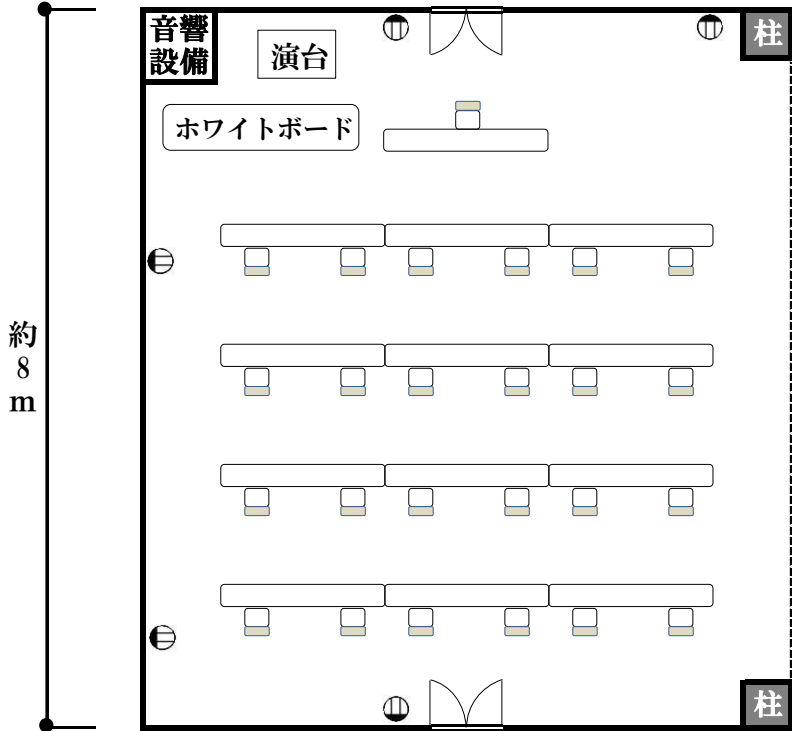

約 7 m

【会議室 1】 定員:25名

100Vコンセント