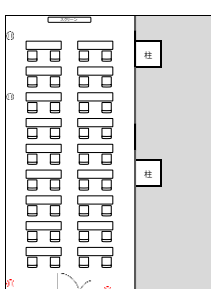

会議室8 (定員36名)

【広さ】 115㎡
【料金】 午前 2,300円 午後・夜間 3,000円 1時間超過 760円