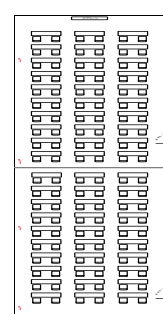

### 会議室6 (定員20名)

【広さ】 115㎡  
【料金】 午前 2,300円 午後・夜間 3,000円 1時間超過 760円

### 会議室7 (定員36名)

【広さ】 115㎡  
【料金】 午前 2,300円 午後・夜間 3,000円 1時間超過 760円

### 会議室8 (定員36名)

【広さ】 115㎡  
【料金】 午前 2,300円 午後・夜間 3,000円 1時間超過 760円

### 大会運営室4 (定員/半面60名、全面120名)

【広さ】 半面/170㎡ 全面//341㎡  
【料金】 半面/午前 4,600円 午後・夜間 6,000円 1時間超過 1,500円  
全面/午前 9,200円 午後・夜間 12,000円 1時間超過 3,000円