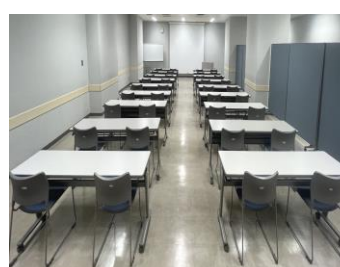

会議室8 (定員36名)

【広さ】 115㎡
【料金】 午前 2,300円 午後・夜間 3,000円 1時間超過 760円