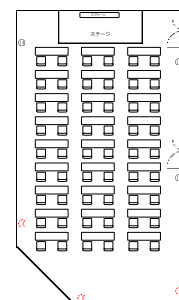

会議室5 (定員54名)

【広さ】 165㎡
【料金】 午前 4,600円 午後・夜間 6,000円 1時間超過 1,500円